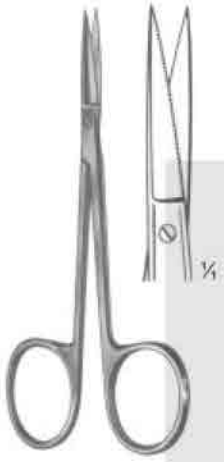

Scissors

2796
IRIS (Standard)
Straight
11.5 cm, 4 1/2"