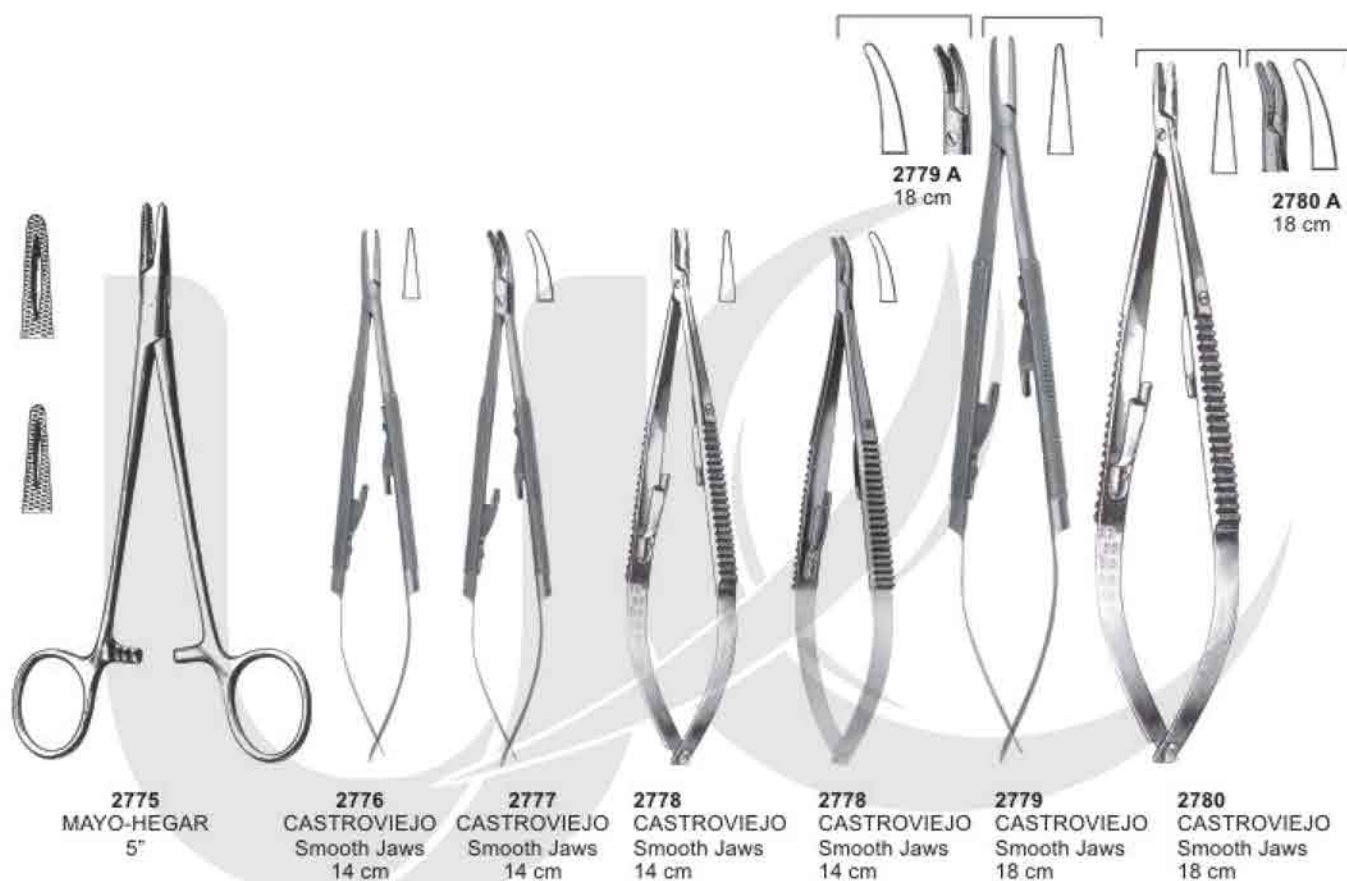

## Needle Holders

**2801**  
Blunt

**2802**  
Blunt

**2803**

**2804**  
JOSEPH  
Size: 150 mm

**2805**

**2806**

**2807**  
KELLY  
Size: 175 mm

**2808**  
KELLY  
Straight

**2809**  
KELLY  
Curved

**2810**  
QUINBY  
Size: 130 mm

**2831**  
SPENCER  
Size: 90 mm

**2832**  
LITTAUER  
Size: 135 mm

**2833**  
BEEBE  
Size: 110 mm

2834

2835

2836

2837

**2838**  
Dean  
17cm