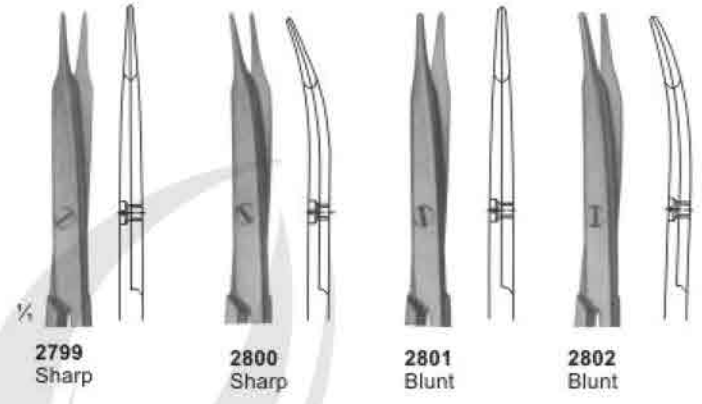

## Scissors

**2796**  
IRIS (Standard)  
Straight  
11.5 cm, 4 1/2"

**2797**  
IRIS (Standard)  
Curved  
11.5 cm, 4 1/2"

**2798**  
STEVENS  
Dissecting Scissors  
Size: 115 mm

**2799**  
Sharp

**2800**  
Sharp

**2801**  
Blunt

**2802**  
Blunt

**2803**

**2804**  
JOSEPH  
Size: 150 mm

**2805**

**2806**

**2807**  
KELLY  
Size: 175 mm

**2808**  
KELLY  
Straight

**2809**  
KELLY  
Curved

**2810**  
QUINBY  
Size: 130 mm