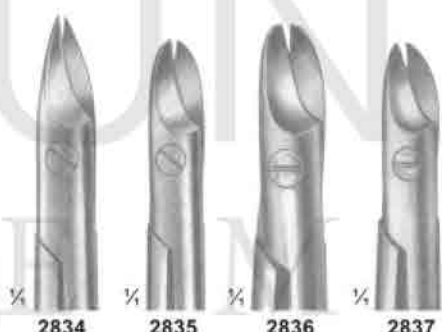

**2801**  
Blunt

**2802**  
Blunt

**2803**

**2804**  
JOSEPH  
Size: 150 mm

**2805**

**2806**

**2807**  
KELLY  
Size: 175 mm

**2808**  
KELLY  
Straight

## Scissors

2822  
MAYO (straight)  
Size: 140 mm

2823  
MAYO-STILLE (straight)  
Size: 140 mm

2824  
STILLE  
Size: 140 mm

2825  
METZENBAUM  
Size: 145 mm

2826  
NELSON-METZENBAUM  
Size: 230 mm

## Scissors

**2827**  
DE BAKEY  
Size: 155 mm

45°

60°

**2828**  
LOCKLIN  
Curved Sideways,  
1 Toothed Blade  
Size: 155 mm

**2829**  
LaGrange  
Double-Curved  
11.5 cm

**2830**  
Goldman-Fox  
Double-Curved  
13cm

**2831**  
SPENCER  
Size: 90 mm

**2832**  
LITTAUER  
Size: 135 mm

**2833**  
BEEBE  
Size: 110 mm

2834

2835

2836

2837

**2838**  
Dean  
17cm