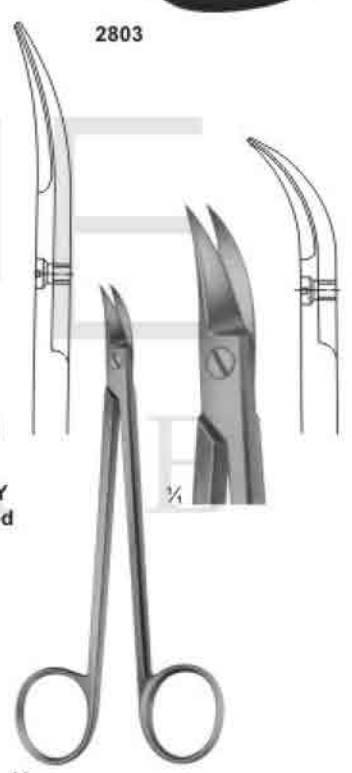

## Scissors

**2796**  
IRIS (Standard)  
Straight  
11.5 cm, 4 1/2"

**2797**  
IRIS (Standard)  
Curved  
11.5 cm, 4 1/2"

**2798**  
STEVENS  
Dissecting Scissors  
Size: 115 mm

**2799**  
Sharp

**2800**  
Sharp

**2801**  
Blunt

**2802**  
Blunt

**2803**

**2804**  
JOSEPH  
Size: 150 mm

**2805**

**2806**

**2807**  
KELLY  
Size: 175 mm

**2808**  
KELLY  
Straight

**2809**  
KELLY  
Curved

**2810**  
QUINBY  
Size: 130 mm

**2831**  
SPENCER  
Size: 90 mm

**2832**  
LITTAUER  
Size: 135 mm

**2833**  
BEEBE  
Size: 110 mm

2834

2835

2836

2837

**2838**  
Dean  
17cm