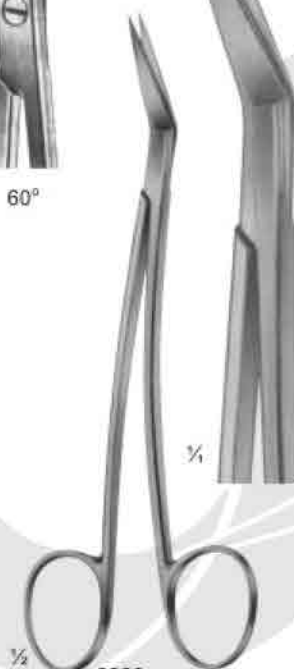

**2801**  
Blunt

**2802**  
Blunt

**2803**

**2804**  
JOSEPH  
Size: 150 mm

**2805**

**2806**

**2807**  
KELLY  
Size: 175 mm

**2808**  
KELLY  
Straight

## Scissors

2822  
MAYO (straight)  
Size: 140 mm

2823  
MAYO-STILLE (straight)  
Size: 140 mm

2824  
STILLE  
Size: 140 mm

2825  
METZENBAUM  
Size: 145 mm

2826  
NELSON-METZENBAUM  
Size: 230 mm

## Scissors

**2827**  
DE BAKEY  
Size: 155 mm

45°

60°

**2828**  
LOCKLIN  
Curved Sideways,  
1 Toothed Blade  
Size: 155 mm

**2829**  
LaGrange  
Double-Curved  
11.5 cm

**2830**  
Goldman-Fox  
Double-Curved  
13cm

**2831**  
SPENCER  
Size: 90 mm

**2832**  
LITTAUER  
Size: 135 mm

**2833**  
BEEBE  
Size: 110 mm

2834

2835

2836

2837

**2838**  
Dean  
17cm