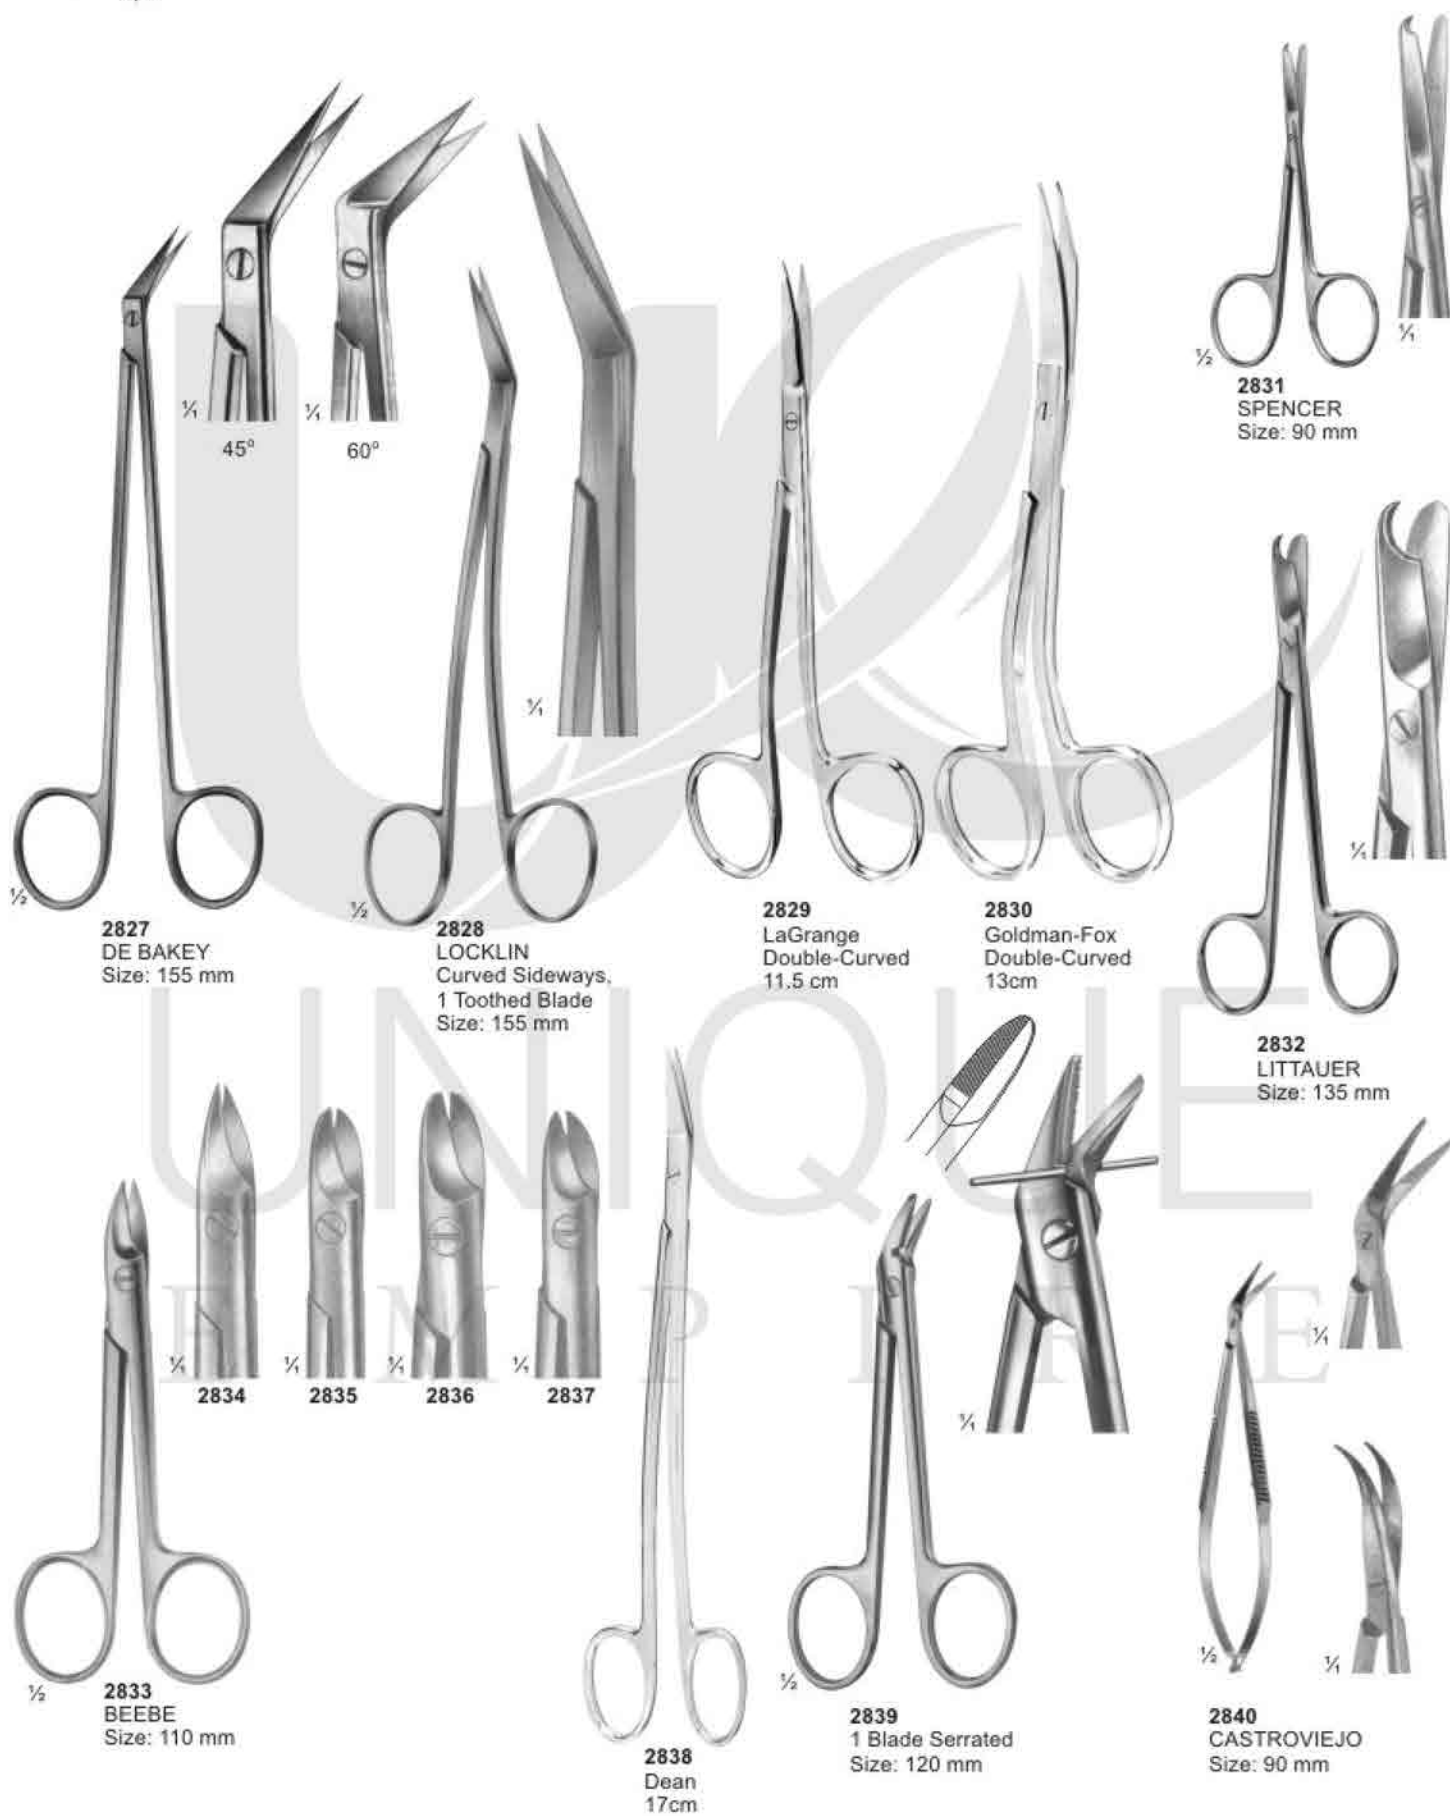

**2801**  
Blunt

**2802**  
Blunt

**2803**

**2804**  
JOSEPH  
Size: 150 mm

**2805**

**2806**

**2807**  
KELLY  
Size: 175 mm

**2808**  
KELLY  
Straight

## Scissors

2822  
MAYO (straight)  
Size: 140 mm

2823  
MAYO-STILLE (straight)  
Size: 140 mm

2824  
STILLE  
Size: 140 mm

2825  
METZENBAUM  
Size: 145 mm

2826  
NELSON-METZENBAUM  
Size: 230 mm

## Scissors

**2827**  
DE BAKEY  
Size: 155 mm

45°

60°

**2828**  
LOCKLIN  
Curved Sideways,  
1 Toothed Blade  
Size: 155 mm

**2829**  
LaGrange  
Double-Curved  
11.5 cm

**2830**  
Goldman-Fox  
Double-Curved  
13cm

**2831**  
SPENCER  
Size: 90 mm

**2832**  
LITTAUER  
Size: 135 mm

**2833**  
BEEBE  
Size: 110 mm

2834

2835

2836

2837

**2838**  
Dean  
17cm