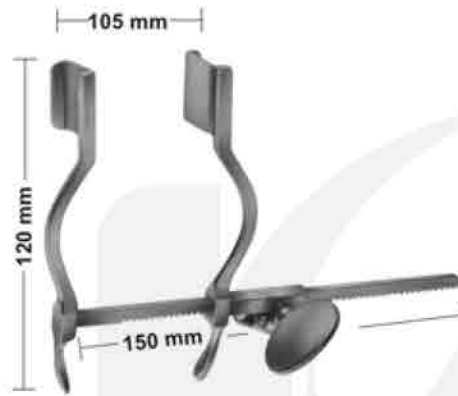

**06-250**  
DE BAKEY  
Femur retractor  
145 mm

# Lamina Spreaders

**06-251**  
CLOWARD  
155 mm

**06-252**  
CLOWARD  
135 mm

**06-253**  
INGE  
170 mm

**06-254**  
INGE  
275 mm

## Abdominal Retractors

**06-255**  
GOSSET  
Blades: 38 mm deep

**06-256**  
HERTZLER  
Blades: 20 X 25 mm

**06-257**  
BALFOUR-BABY  
Lateral blades: 27 mm deep  
Center blade: 21x24 mm

**06-258**  
GOSSET  
Blades: 55 mm deep

**06-259**  
GOSSET  
Lateral blades: 58 mm deep  
Center blade: 59 x 57 mm