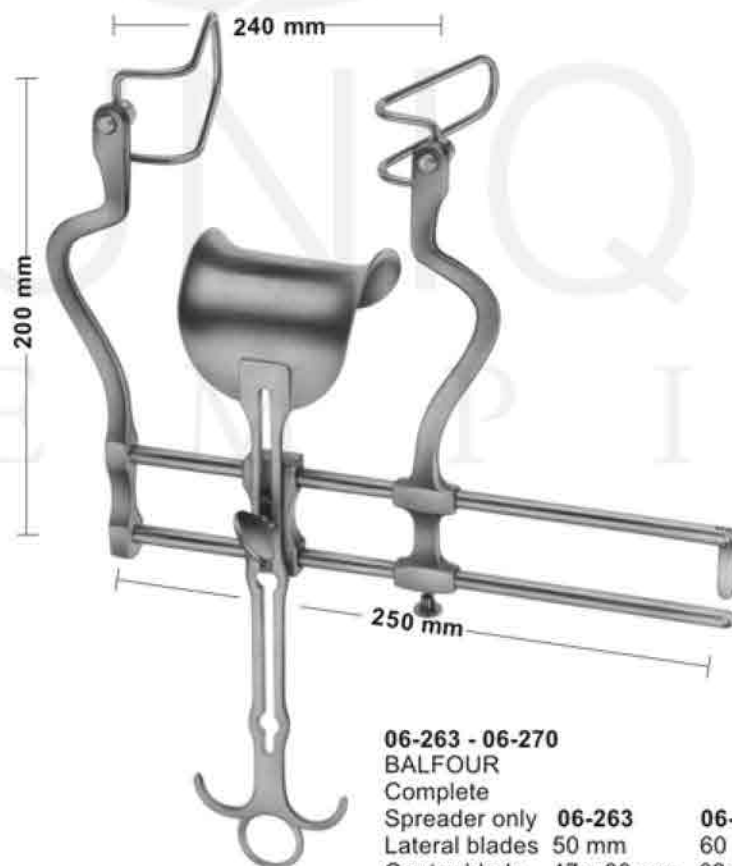

## Abdominal Retractors

**06-255**  
GOSSET  
Blades: 38 mm deep

**06-256**  
HERTZLER  
Blades: 20 X 25 mm

**06-257**  
BALFOUR-BABY  
Lateral blades: 27 mm deep  
Center blade: 21x24 mm

**06-258**  
GOSSET  
Blades: 55 mm deep

**06-259**  
GOSSET  
Lateral blades: 58 mm deep  
Center blade: 59 x 57 mm

## Abdominal Retractors

**06-260**  
BALFOUR  
Lateral blades 60 mm deep  
Center blade 47 x 80 mm

**06-261**  
BALFOUR  
Lateral blades 105 mm deep  
Center blade 107x 59 mm

**06-262**  
Center blade only  
54x80 mm

**06-263 - 06-270**  
BALFOUR  
Complete

Spreader only	<b>06-263</b>	<b>06-264</b>	<b>06-265</b>	<b>06-266</b>
Lateral blades	50 mm	60 mm	75 mm	90 mm
Center blade	47 x 80 mm	62x76 mm	80x80 mm	80x80 mm

Lateral blades  
**06-267**  
50 mm deep  
**06-268**  
60 mm deep  
**06-269**  
75 mm deep  
**06-270**  
90 mm deep