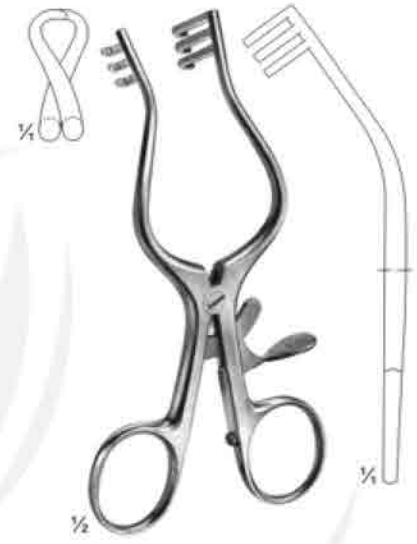

06-242
WULLSTEIN
blunt
130 mm