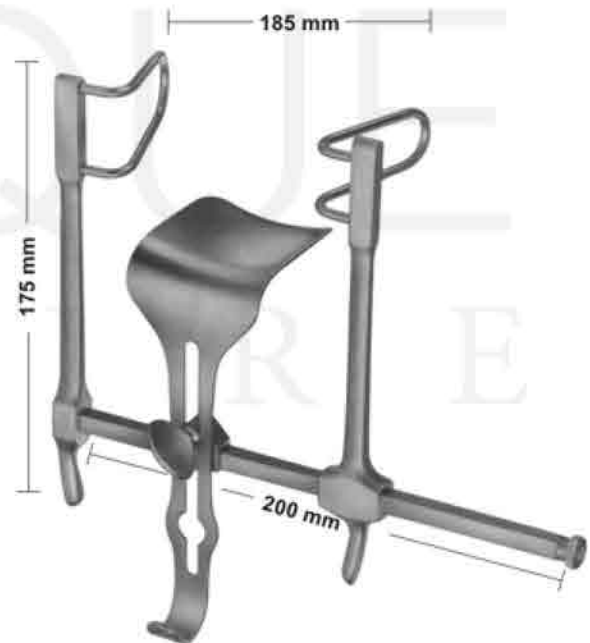

# Lamina Spreaders

**06-251**  
CLOWARD  
155 mm

**06-252**  
CLOWARD  
135 mm

**06-253**  
INGE  
170 mm

**06-254**  
INGE  
275 mm

## Abdominal Retractors

**06-255**  
GOSSET  
Blades: 38 mm deep

**06-256**  
HERTZLER  
Blades: 20 X 25 mm

**06-257**  
BALFOUR-BABY  
Lateral blades: 27 mm deep  
Center blade: 21x24 mm

**06-258**  
GOSSET  
Blades: 55 mm deep

**06-259**  
GOSSET  
Lateral blades: 58 mm deep  
Center blade: 59 x 57 mm

## Abdominal Retractors

**06-260**  
BALFOUR  
Lateral blades 60 mm deep  
Center blade 47 x 80 mm

**06-261**  
BALFOUR  
Lateral blades 105 mm deep  
Center blade 107x 59 mm

**06-262**  
Center blade only  
54x80 mm