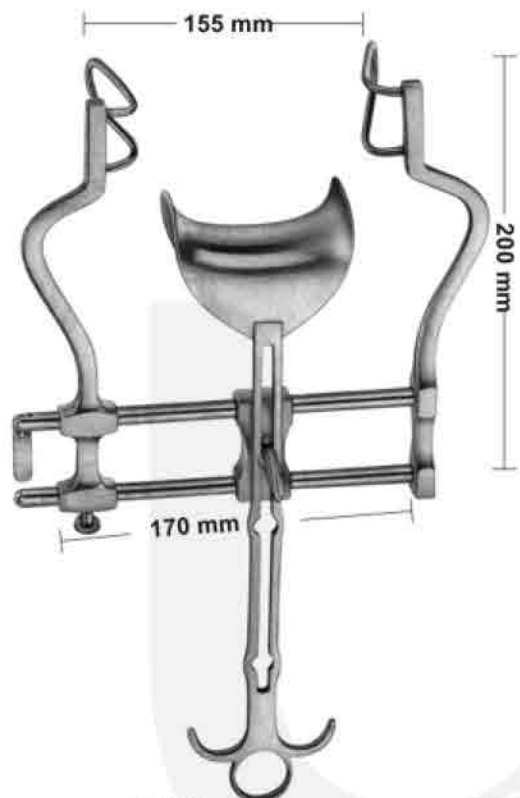

# Lamina Spreaders

**06-251**  
CLOWARD  
155 mm

**06-252**  
CLOWARD  
135 mm

**06-253**  
INGE  
170 mm

**06-254**  
INGE  
275 mm

## Abdominal Retractors

**06-255**  
GOSSET  
Blades: 38 mm deep

**06-256**  
HERTZLER  
Blades: 20 X 25 mm

**06-257**  
BALFOUR-BABY  
Lateral blades: 27 mm deep  
Center blade: 21x24 mm

**06-258**  
GOSSET  
Blades: 55 mm deep

**06-259**  
GOSSET  
Lateral blades: 58 mm deep  
Center blade: 59 x 57 mm

## Abdominal Retractors

**06-260**  
BALFOUR  
Lateral blades 60 mm deep  
Center blade 47 x 80 mm

**06-261**  
BALFOUR  
Lateral blades 105 mm deep  
Center blade 107x 59 mm

**06-262**  
Center blade only  
54x80 mm