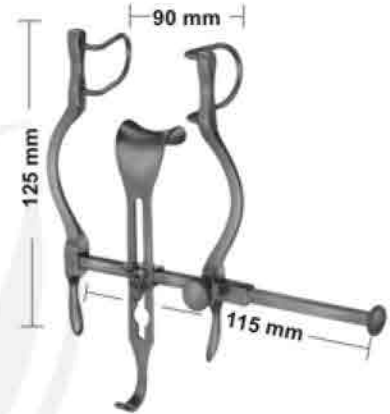

**06-250**  
DE BAKEY  
Femur retractor  
145 mm

# Lamina Spreaders

**06-251**  
CLOWARD  
155 mm

**06-252**  
CLOWARD  
135 mm

**06-253**  
INGE  
170 mm

**06-254**  
INGE  
275 mm

## Abdominal Retractors

**06-255**  
GOSSET  
Blades: 38 mm deep

**06-256**  
HERTZLER  
Blades: 20 X 25 mm

**06-257**  
BALFOUR-BABY  
Lateral blades: 27 mm deep  
Center blade: 21x24 mm

**06-258**  
GOSSET  
Blades: 55 mm deep

**06-259**  
GOSSET  
Lateral blades: 58 mm deep  
Center blade: 59 x 57 mm