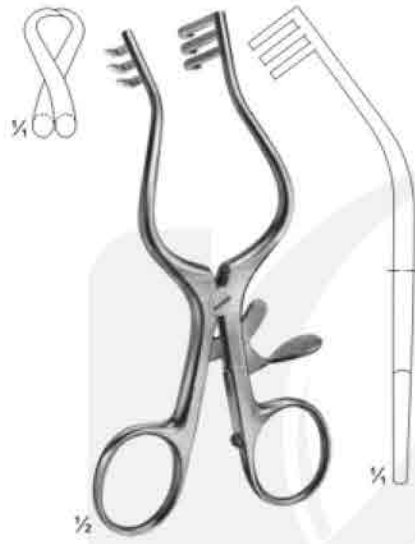

06-241
WULLSTEIN
sharp
130 mm