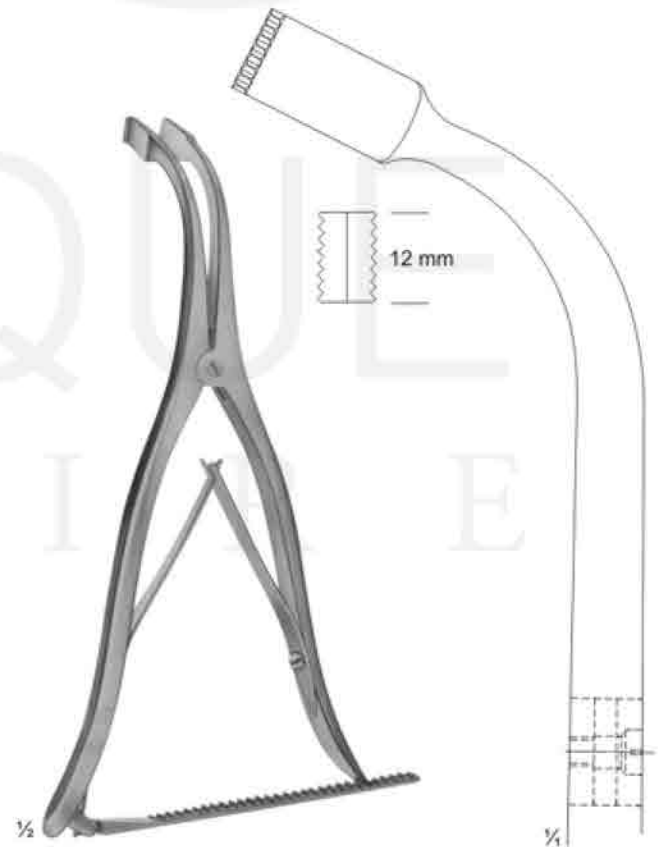

**06-250**  
DE BAKEY  
Femur retractor  
145 mm

# Lamina Spreaders

**06-251**  
CLOWARD  
155 mm

**06-252**  
CLOWARD  
135 mm

**06-253**  
INGE  
170 mm

**06-254**  
INGE  
275 mm

## Abdominal Retractors

**06-255**  
GOSSET  
Blades: 38 mm deep

**06-256**  
HERTZLER  
Blades: 20 X 25 mm

**06-257**  
BALFOUR-BABY  
Lateral blades: 27 mm deep  
Center blade: 21x24 mm

**06-258**  
GOSSET  
Blades: 55 mm deep

**06-259**  
GOSSET  
Lateral blades: 58 mm deep  
Center blade: 59 x 57 mm