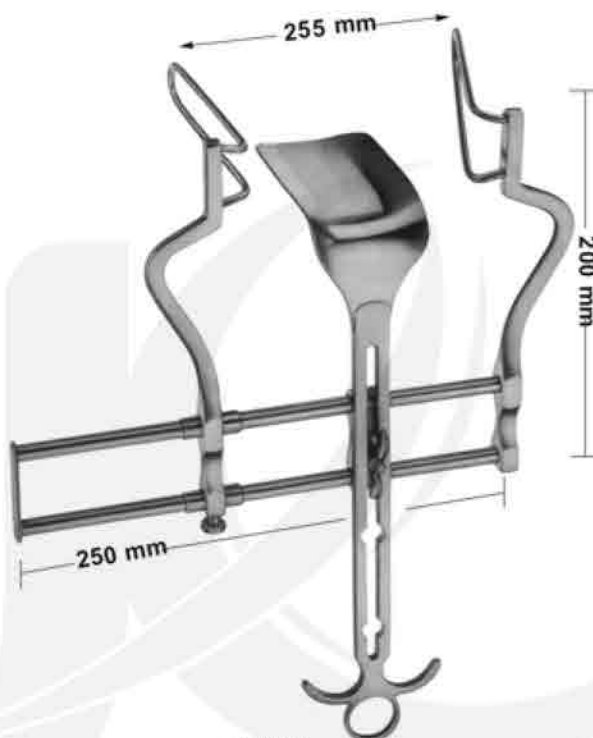

# Lamina Spreaders

**06-251**  
CLOWARD  
155 mm

**06-252**  
CLOWARD  
135 mm

**06-253**  
INGE  
170 mm

**06-254**  
INGE  
275 mm

## Abdominal Retractors

**06-255**  
GOSSET  
Blades: 38 mm deep

**06-256**  
HERTZLER  
Blades: 20 X 25 mm

**06-257**  
BALFOUR-BABY  
Lateral blades: 27 mm deep  
Center blade: 21x24 mm

**06-258**  
GOSSET  
Blades: 55 mm deep

**06-259**  
GOSSET  
Lateral blades: 58 mm deep  
Center blade: 59 x 57 mm

## Abdominal Retractors

**06-260**  
BALFOUR  
Lateral blades 60 mm deep  
Center blade 47 x 80 mm

**06-261**  
BALFOUR  
Lateral blades 105 mm deep  
Center blade 107x 59 mm

**06-262**  
Center blade only  
54x80 mm