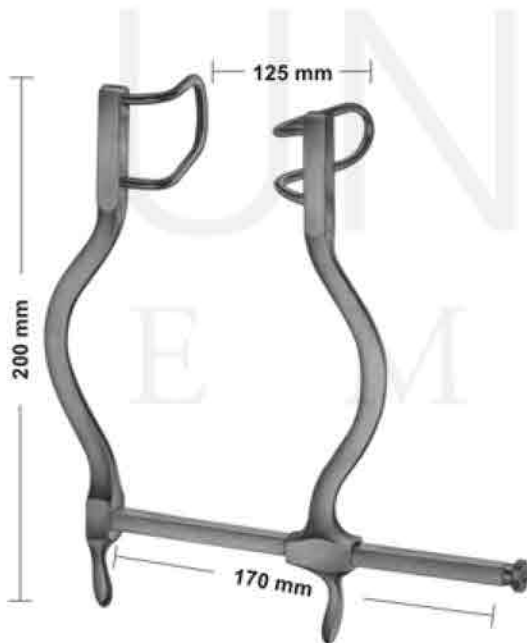

# Lamina Spreaders

**06-251**  
CLOWARD  
155 mm

**06-252**  
CLOWARD  
135 mm

**06-253**  
INGE  
170 mm

**06-254**  
INGE  
275 mm

## Abdominal Retractors

**06-255**  
GOSSET  
Blades: 38 mm deep

**06-256**  
HERTZLER  
Blades: 20 X 25 mm

**06-257**  
BALFOUR-BABY  
Lateral blades: 27 mm deep  
Center blade: 21x24 mm

**06-258**  
GOSSET  
Blades: 55 mm deep

**06-259**  
GOSSET  
Lateral blades: 58 mm deep  
Center blade: 59 x 57 mm

## Abdominal Retractors

**06-260**  
BALFOUR  
Lateral blades 60 mm deep  
Center blade 47 x 80 mm

**06-261**  
BALFOUR  
Lateral blades 105 mm deep  
Center blade 107x 59 mm

**06-262**  
Center blade only  
54x80 mm